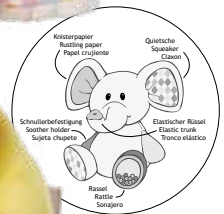

## My first NICI accessories

**bereits erhältlich:**  
**already available:**

**Activity Schmusetier**  
**Esel Muli**

**Activity soft toy**  
**donkey Muli**

23 cm | 42076 | 19,99 €\* | 2

**Activity Schmusetier**  
**Elefant Dundi**